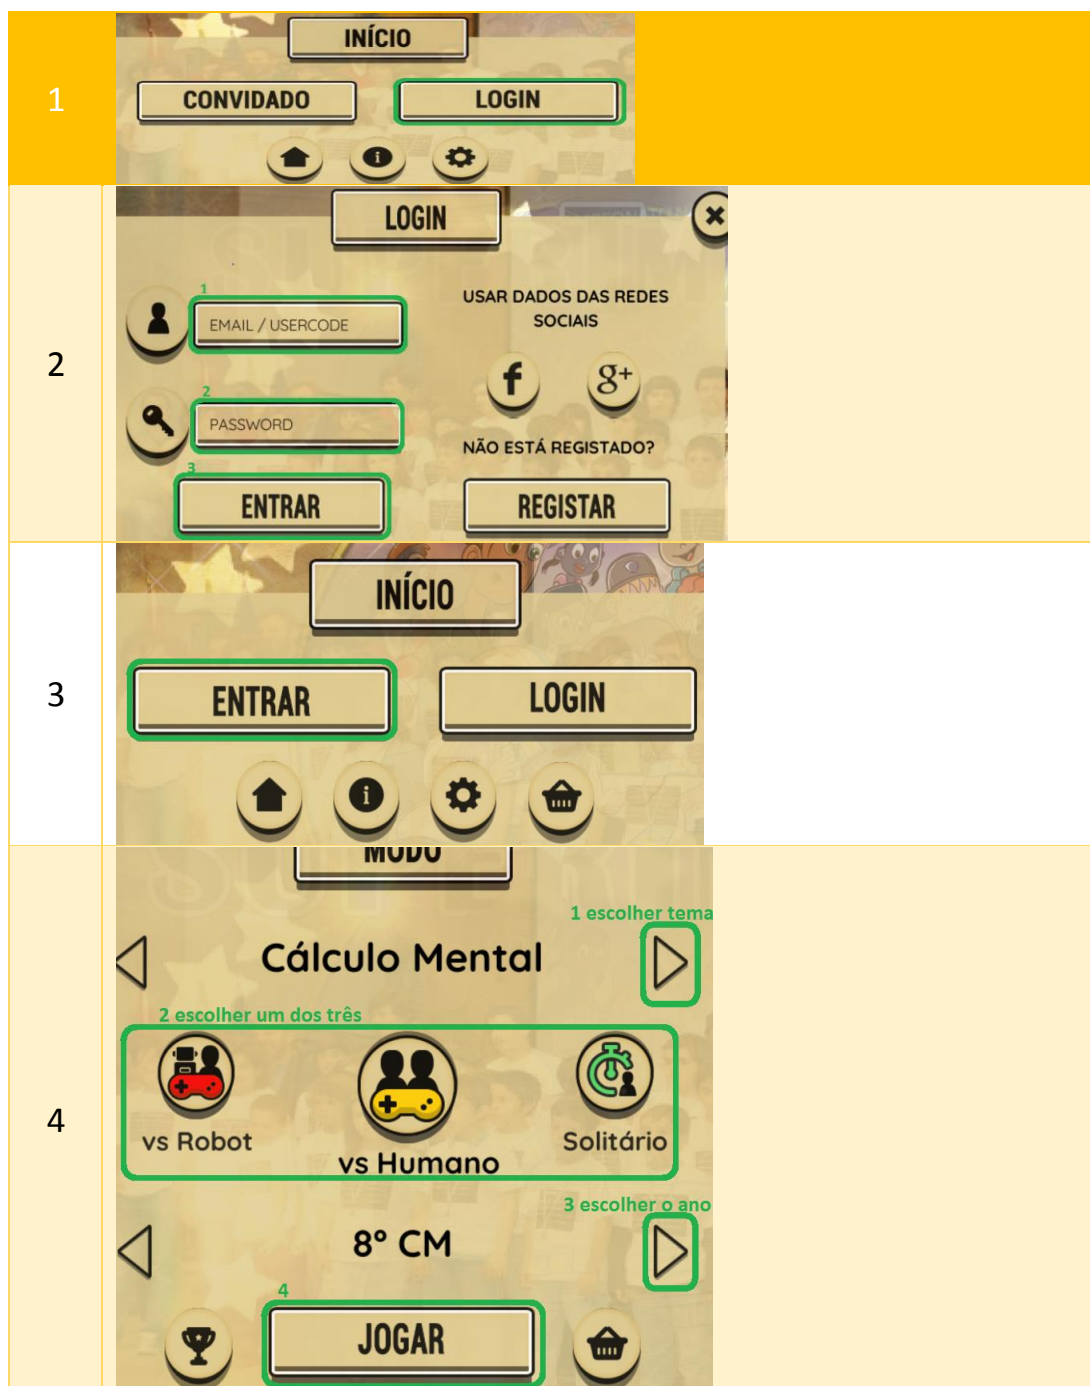

SUPERTMATIK

Campeonatos escolares 2020/21 | 100% ONLINE | Novos conteúdos

Instruções para alunos

Etapa 1: INSCRIÇÕES e TREINOS livres (até 31 janeiro 2021)

- Aceder a www.supertmatik.net
- Registrar:

1

2

3

4

5

- Entrar no jogo

- Como jogar? Ver os vídeos:

Solitário

<https://www.youtube.com/watch?v=LGP21z2VYC8&feature=youtu.be>

vs Robot

<https://www.youtube.com/watch?v=vAyGzEi8Kmc&feature=youtu.be>